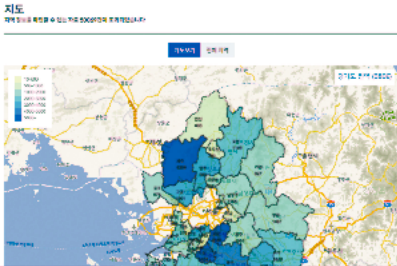

5 경기도 31개 시·군별 공공도서관,
사회·문화기관, 행정기관 등과
협력 및 연계하여 가치 있는
기록물을 발굴하고 공유합니다.

6 경기도민과 경기도내 단체, 기관의
기록물을 기증받아 디지털 기록으로
변환, 보존하고 기록콘텐츠로
제작하여 서비스합니다.